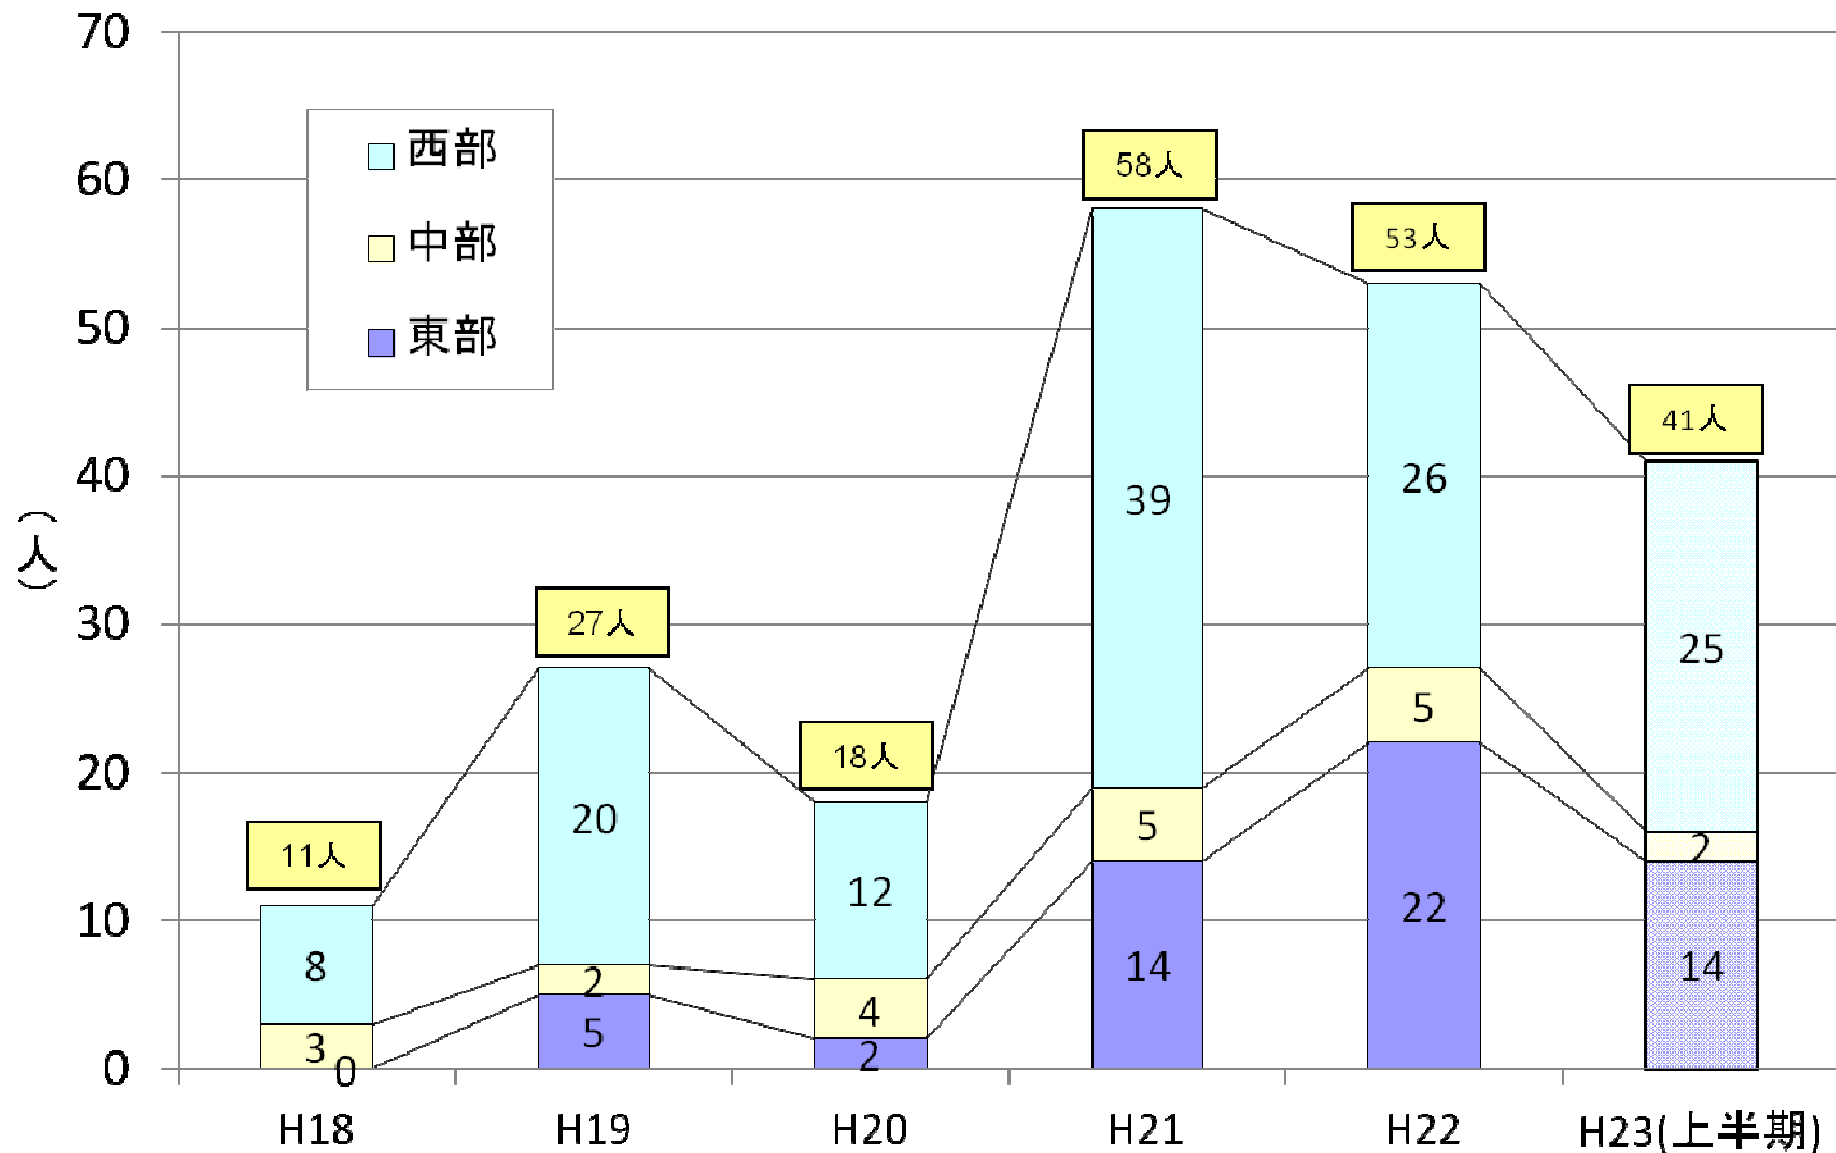

福祉施設から一般就労への移行状況(鳥取県)

就労件数内訳